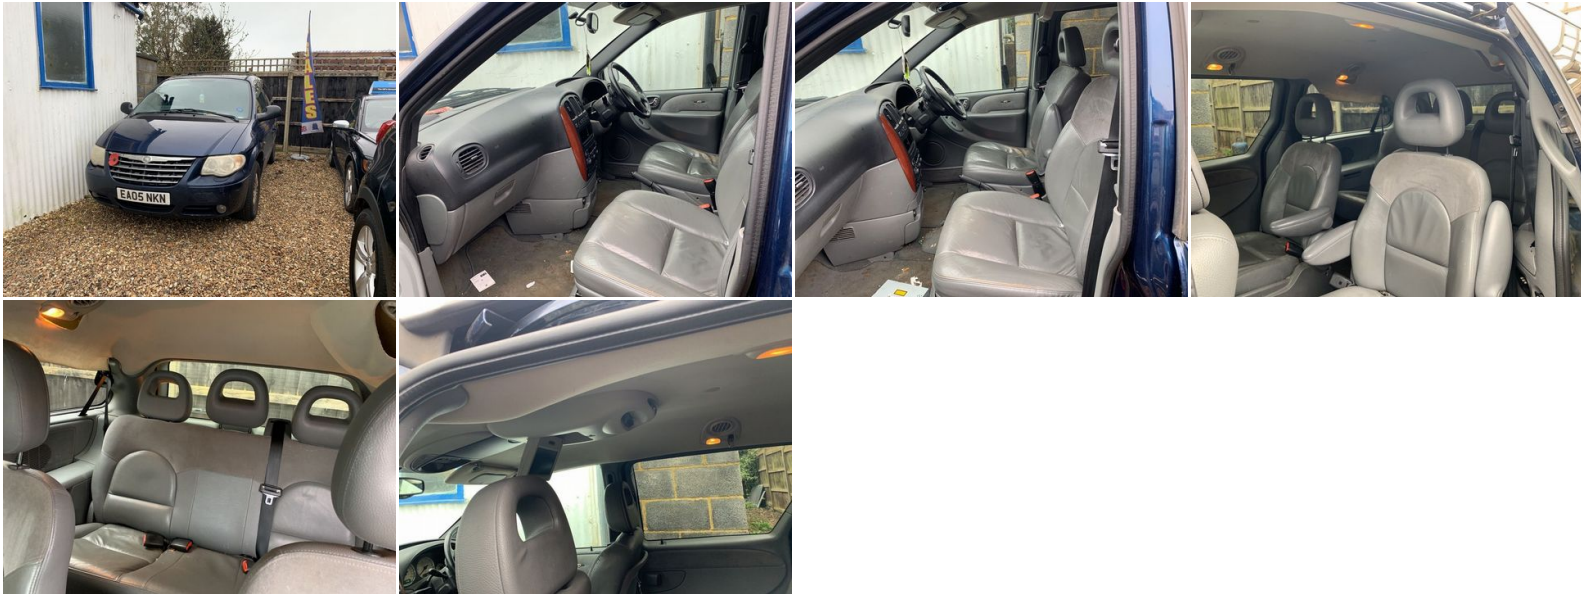

## Chrysler Voyager

2.4 SE Touring MPV 5dr Petrol Manual (234 g/km, 145 bhp)  
PX TO CLEAR, NO MOT

**SOLD**

**2005**

**PETROL**

**MANUAL**

**BLUE**

**150,000 MILES**

**3,301CC**